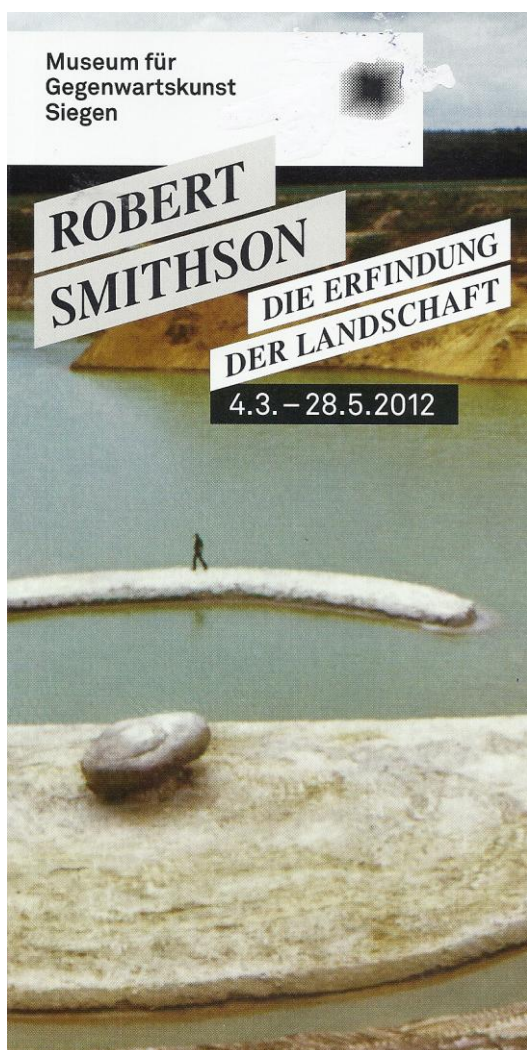

Deutsch-Amerikanische Gesellschaft Siegerland-Wittgenstein e. V.
German-American Association of Siegerland-Wittgenstein

Einladung

zu einer Führung von DAG-Mitgliedern, ihren Freunden und interessierten Gästen durch die sehenswerte Ausstellung (siehe Titelblatt Info-Flyer)

am Mittwoch, 28. März 2012, um 16.30 Uhr,
Treffpunkt: an der Kasse des Museums für
Gegenwartskunst, Unteres Schloß 1 in Siegen.

Der geführte Besuch dieser Ausstellung ist für die Mitglieder der Deutsch-Amerikanischen Gesellschaft Si-Wi auch deshalb sehenswert und eine lohnenswerte Auseinandersetzung, weil der legendäre Künstler **Robert Smithson (1938 - 1973)** der wichtigste Land-Art-Künstler der USA (!) ist.

Berühmt wurde die Landschaftsarbeit „Spiral Jetty“ in den Weiten des amerikanischen Westens, bis heute das Schlüsselwerk der amerikanischen „Land Art“. In Europa realisierte Smithson 1971 „Broken Circle/Spiral Hill“ in Emmen/Holland.